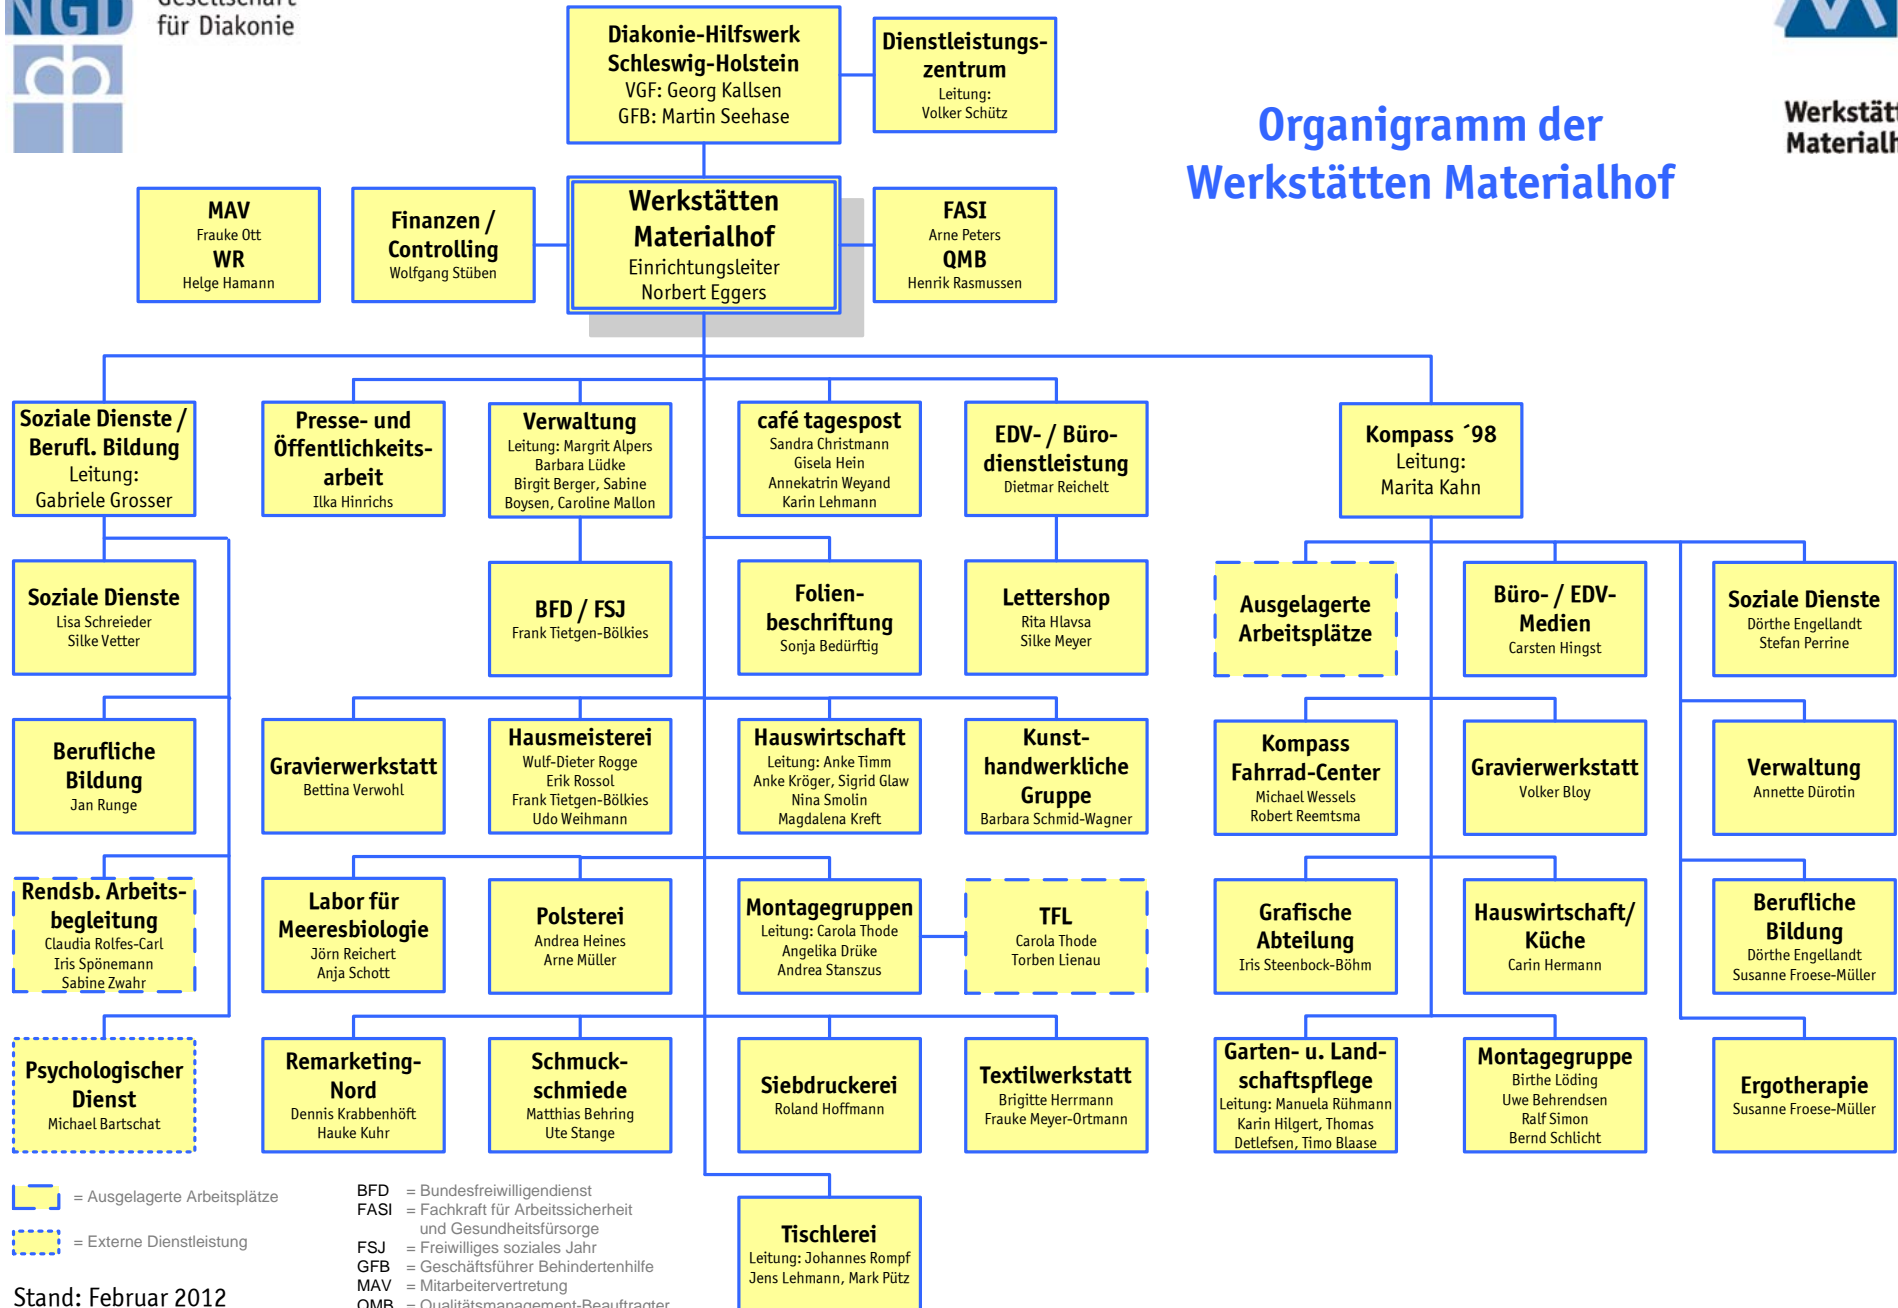

Organigramm der Werkstätten Materialhof

= Ausgelagerte Arbeitsplätze
 = Externe Dienstleistung

BFD = Bundesfreiwilligendienst
FASI = Fachkraft für Arbeitssicherheit und Gesundheitsfürsorge
FSJ = Freiwilliges soziales Jahr
GFB = Geschäftsführer Behindertenhilfe
MAV = Mitarbeitervertretung
QMB = Qualitätsmanagement-Beauftragter
VGf = Vorsitzender der Geschäftsführung
WR = Werkstattrat

Stand: Februar 2012
Autor: Norbert Eggers